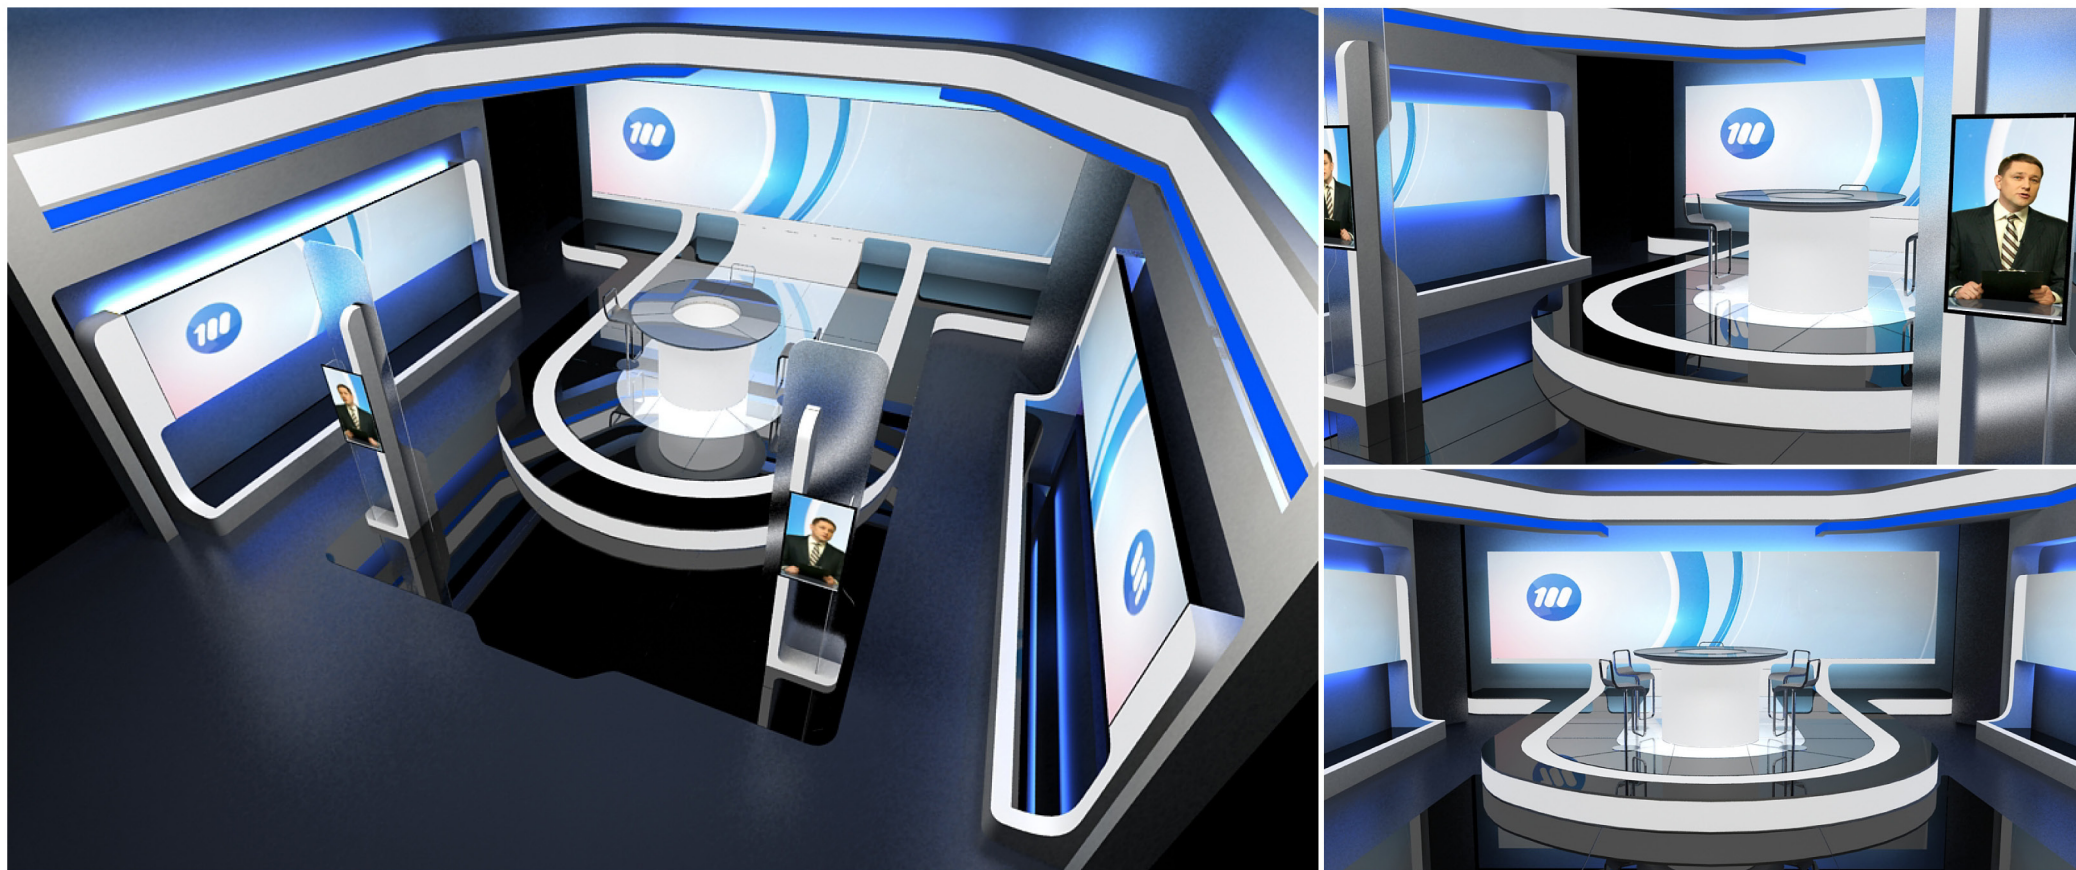

ПРИМЕРЫ ДИЗАЙН ПРОЕКТОВ ТВ СТУДИЙ

ДЕКОРАЦИИ ДЛЯ ТЕЛЕКАНАЛА "ВМЕСТЕ-РФ"

ДЕКОРАЦИИ ДЛЯ ТЕЛЕКАНАЛА "100-TV"

ДЕКОРАЦИИ ДЛЯ ТЕЛЕКАНАЛА "21-ТВ"

ДЕКОРАЦИИ ДЛЯ ТЕЛЕКАНАЛА "100-ТВ" ПЕРЕДАЧА "ЦЕНА ВОПРОСА"

ДЕКОРАЦИИ ДЛЯ ТЕЛЕКАНАЛА "ЛОТ"

ЭЛЕМЕНТЫ ДЕКОРАЦИИ ДЛЯ ТЕЛЕКАНАЛА "100-ТВ" ПЕРЕДАЧА "АРТ-ТВ"

ДЕКОРАЦИИ ДЛЯ ТЕЛЕКАНАЛА "100-ТВ" ПЕРЕДАЧА "ОТРАЖЕНИЕ"

ПРОЕКТ НОВОСТНОЙ СТУДИИ ДЛЯ ТЕЛЕКАНАЛА "100-TV"

ДЕКОРАЦИИ ДЛЯ ТЕЛЕКАНАЛА "Санкт-Петербург ТВ" НОВОСТНАЯ СТУДИЯ

ДЕКОРАЦИИ ДЛЯ ТЕЛЕКАНАЛА "Санкт-Петербург ТВ" ПЕРЕДАЧА "ПУЛЬС ГОРОДА"

ДЕКОРАЦИИ ДЛЯ ТЕЛЕКАНАЛА "100-ТВ" ИЗМЕНЕНИЕ ЭЛЕМЕНТОВ ДЕКОРАЦИИ ПОД РАЗНЫЕ ПЕРЕДАЧИ