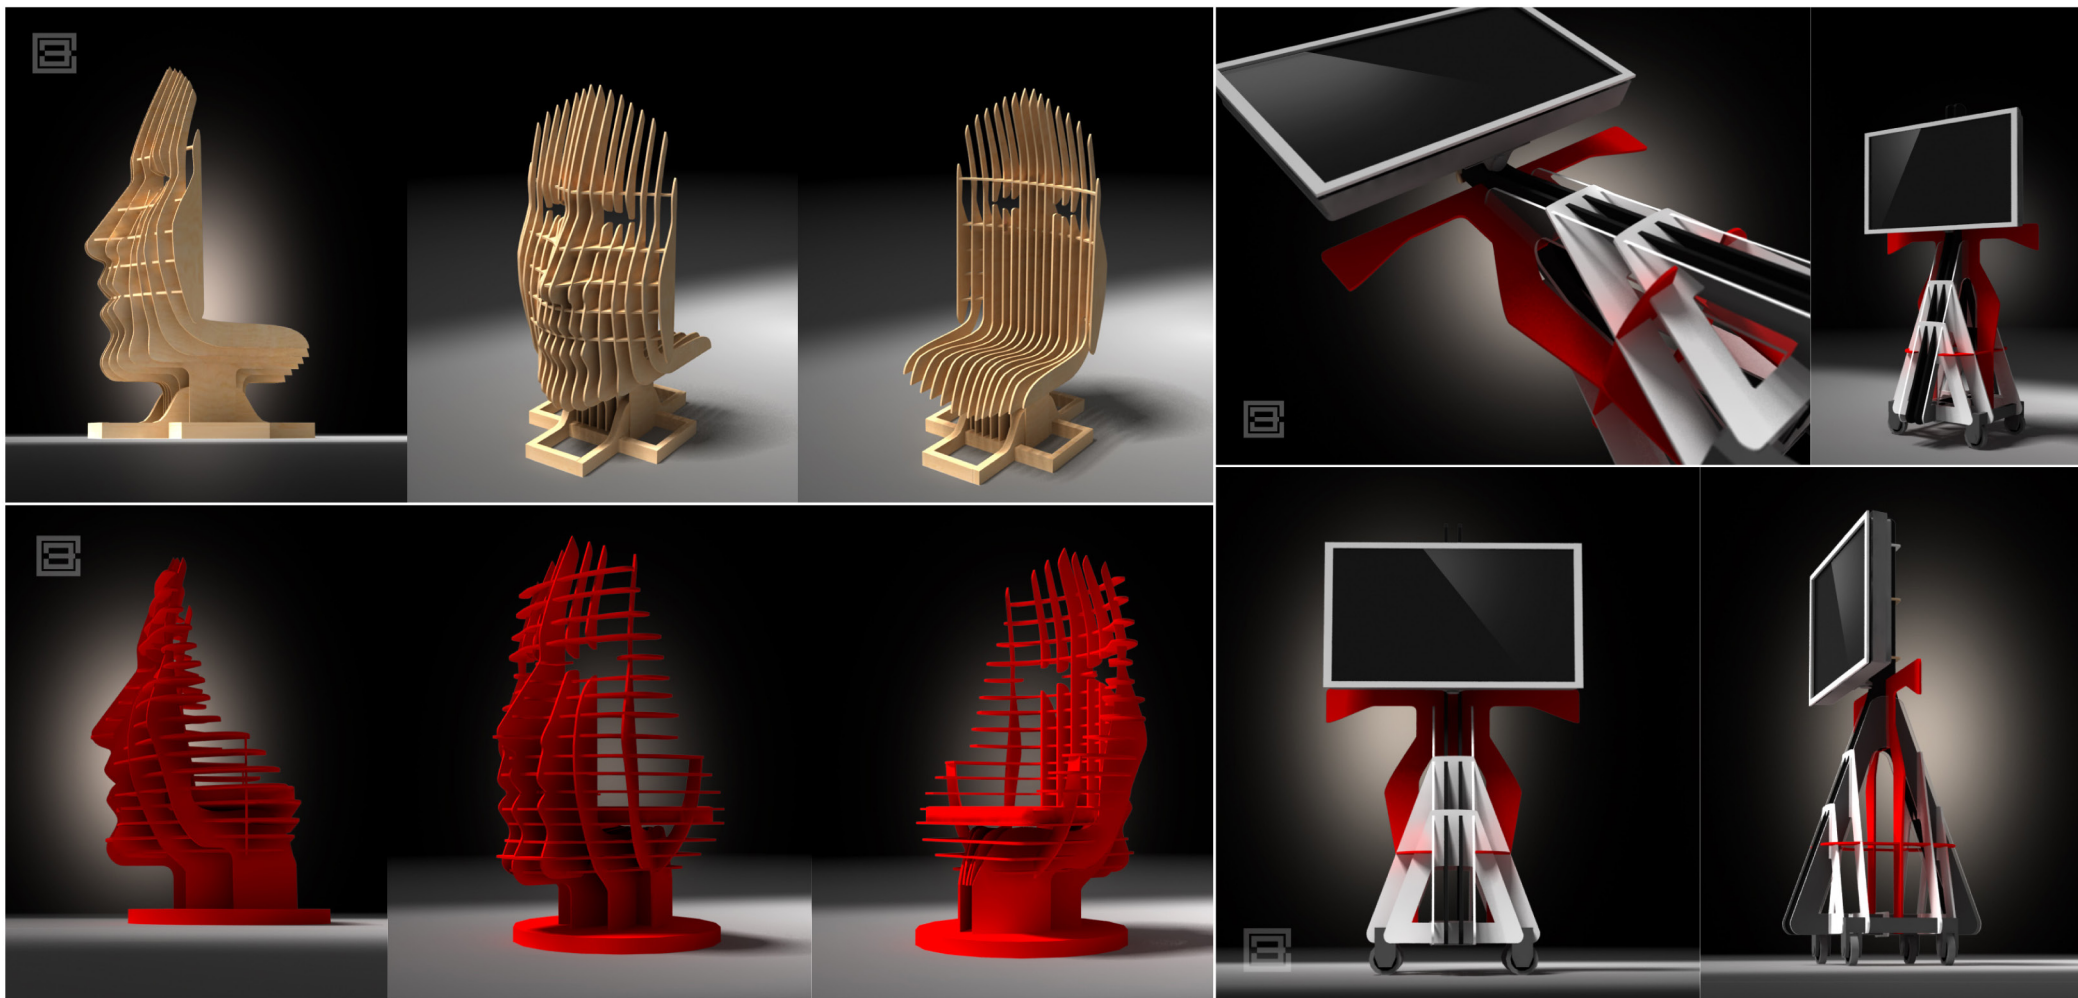

ПРИМЕРЫ ДИЗАЙН ПРОЕКТОВ ТВ СТУДИЙ

ДЕКОРАЦИИ ДЛЯ ТЕЛЕКАНАЛА "ВМЕСТЕ-РФ"

ДЕКОРАЦИИ ДЛЯ ТЕЛЕКАНАЛА "100-TV"

ДЕКОРАЦИИ ДЛЯ ТЕЛЕКАНАЛА "21-ТВ"

ДЕКОРАЦИИ ДЛЯ ТЕЛЕКАНАЛА "100-ТВ" ПЕРЕДАЧА "ЦЕНА ВОПРОСА"

ДЕКОРАЦИИ ДЛЯ ТЕЛЕКАНАЛА "ЛОТ"

ЭЛЕМЕНТЫ ДЕКОРАЦИИ ДЛЯ ТЕЛЕКАНАЛА "100-ТВ" ПЕРЕДАЧА "АРТ-ТВ"

ДЕКОРАЦИИ ДЛЯ ТЕЛЕКАНАЛА "100-ТВ" ПЕРЕДАЧА "ОТРАЖЕНИЕ"

ПРОЕКТ НОВОСТНОЙ СТУДИИ ДЛЯ ТЕЛЕКАНАЛА "100-TV"

ДЕКОРАЦИИ ДЛЯ ТЕЛЕКАНАЛА "Санкт-Петербург ТВ" НОВОСТНАЯ СТУДИЯ

ДЕКОРАЦИИ ДЛЯ ТЕЛЕКАНАЛА "Санкт-Петербург ТВ" ПЕРЕДАЧА "ПУЛЬС ГОРОДА"

ДЕКОРАЦИИ ДЛЯ ТЕЛЕКАНАЛА "100-ТВ" ИЗМЕНЕНИЕ ЭЛЕМЕНТОВ ДЕКОРАЦИИ ПОД РАЗНЫЕ ПЕРЕДАЧИ